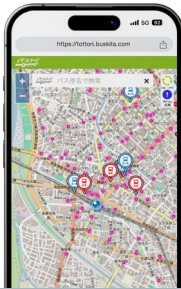

雨や雪の日
でも
安心!!

バスにあわせて
家を出れる!!

バスのりばも
地図で確認!

交通
トリピー

**バスがいま、どこにいて、
どのくらいで着くかがわかる!!**

日本交通バス

日ノ丸自動車バス

くる梨
鳥取市くる梨

時刻表や運賃
バス停の位置も確認できます!

米子市だんだんバス

いますぐ左のQRからアクセス!

令和6年2月スタート!

バスがどこを走っているか
スマホで確認できるので、
バスが来る時間にあわせて、
自宅を出発できます。

対応路線

日本交通バス

日ノ丸自動車バス

鳥取市
ぐる梨

米子市
たんたんバス

バスにあわせて
バス停へ!

ご利用は**無料!!**
QRからアクセスすれば
すぐにお使いいただけます。

若くよ!

使い方は
かんたん!

通勤・通学
お出かけに!

バス停名や
行先を
入力

乗るバス停や
行先の場所で検索!

タップ!

「検索結果」を
タップ!

いまここ!

走行中のバスが
確認できます

時刻表

バスの時刻表も
確認できます

時刻
どおり
走行中!