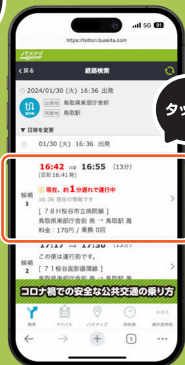

時刻表や運賃
バス停の位置も確認できます!

米子市だんだんバス

いますぐ左のQRからアクセス!

令和6年2月スタート!

バスがどこを走っているか
スマホで確認できるので、
バスが来る時間にあわせて、
自宅を出発できます。

対応路線

日本交通バス

日ノ丸自動車バス

鳥取市
ぐる梨

米子市
たんたんバス

バスにあわせて
バス停へ!

ご利用は**無料!!**
QRからアクセスすれば
すぐにお使いいただけます。

若くよ!

使い方は
かんたん!

通勤・通学
お出かけに!

バス停名や
行先を
入力

乗るバス停や
行先の場所で検索!

タップ!

「検索結果」を
タップ!

いまここ!

走行中のバスが
確認できます

時刻表

バスの時刻表も
確認できます

時刻
どおり
走行中!